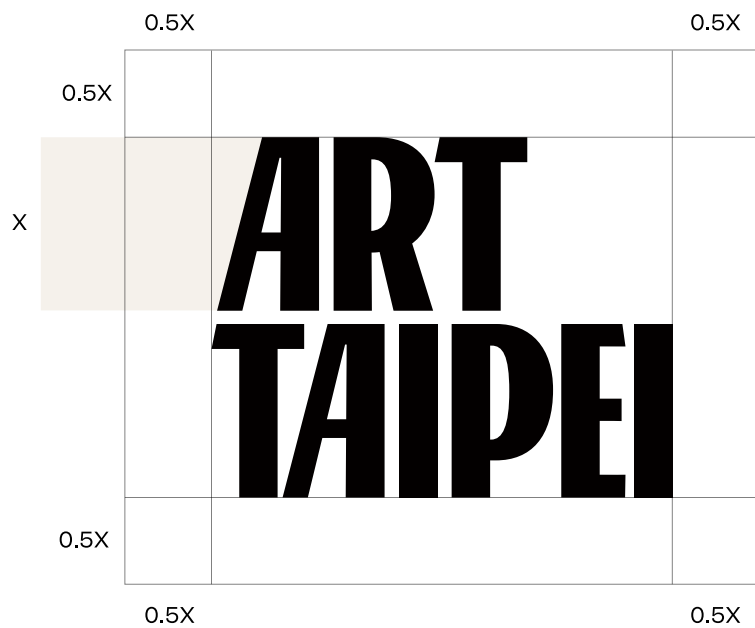

**台北國際
藝術博覽會
2025.10.24–27**

ART TAIPEI

**台北國際藝術博覽會
2025.10.24–27**

01.7

安全距離

足夠的安全距離確保清晰度與可讀性，如有疑慮請務必提供更多的喘息空間。

01.8 安全距離

足夠的安全距離確保清晰度與可讀性，如有疑慮請務必提供更多的喘息空間。