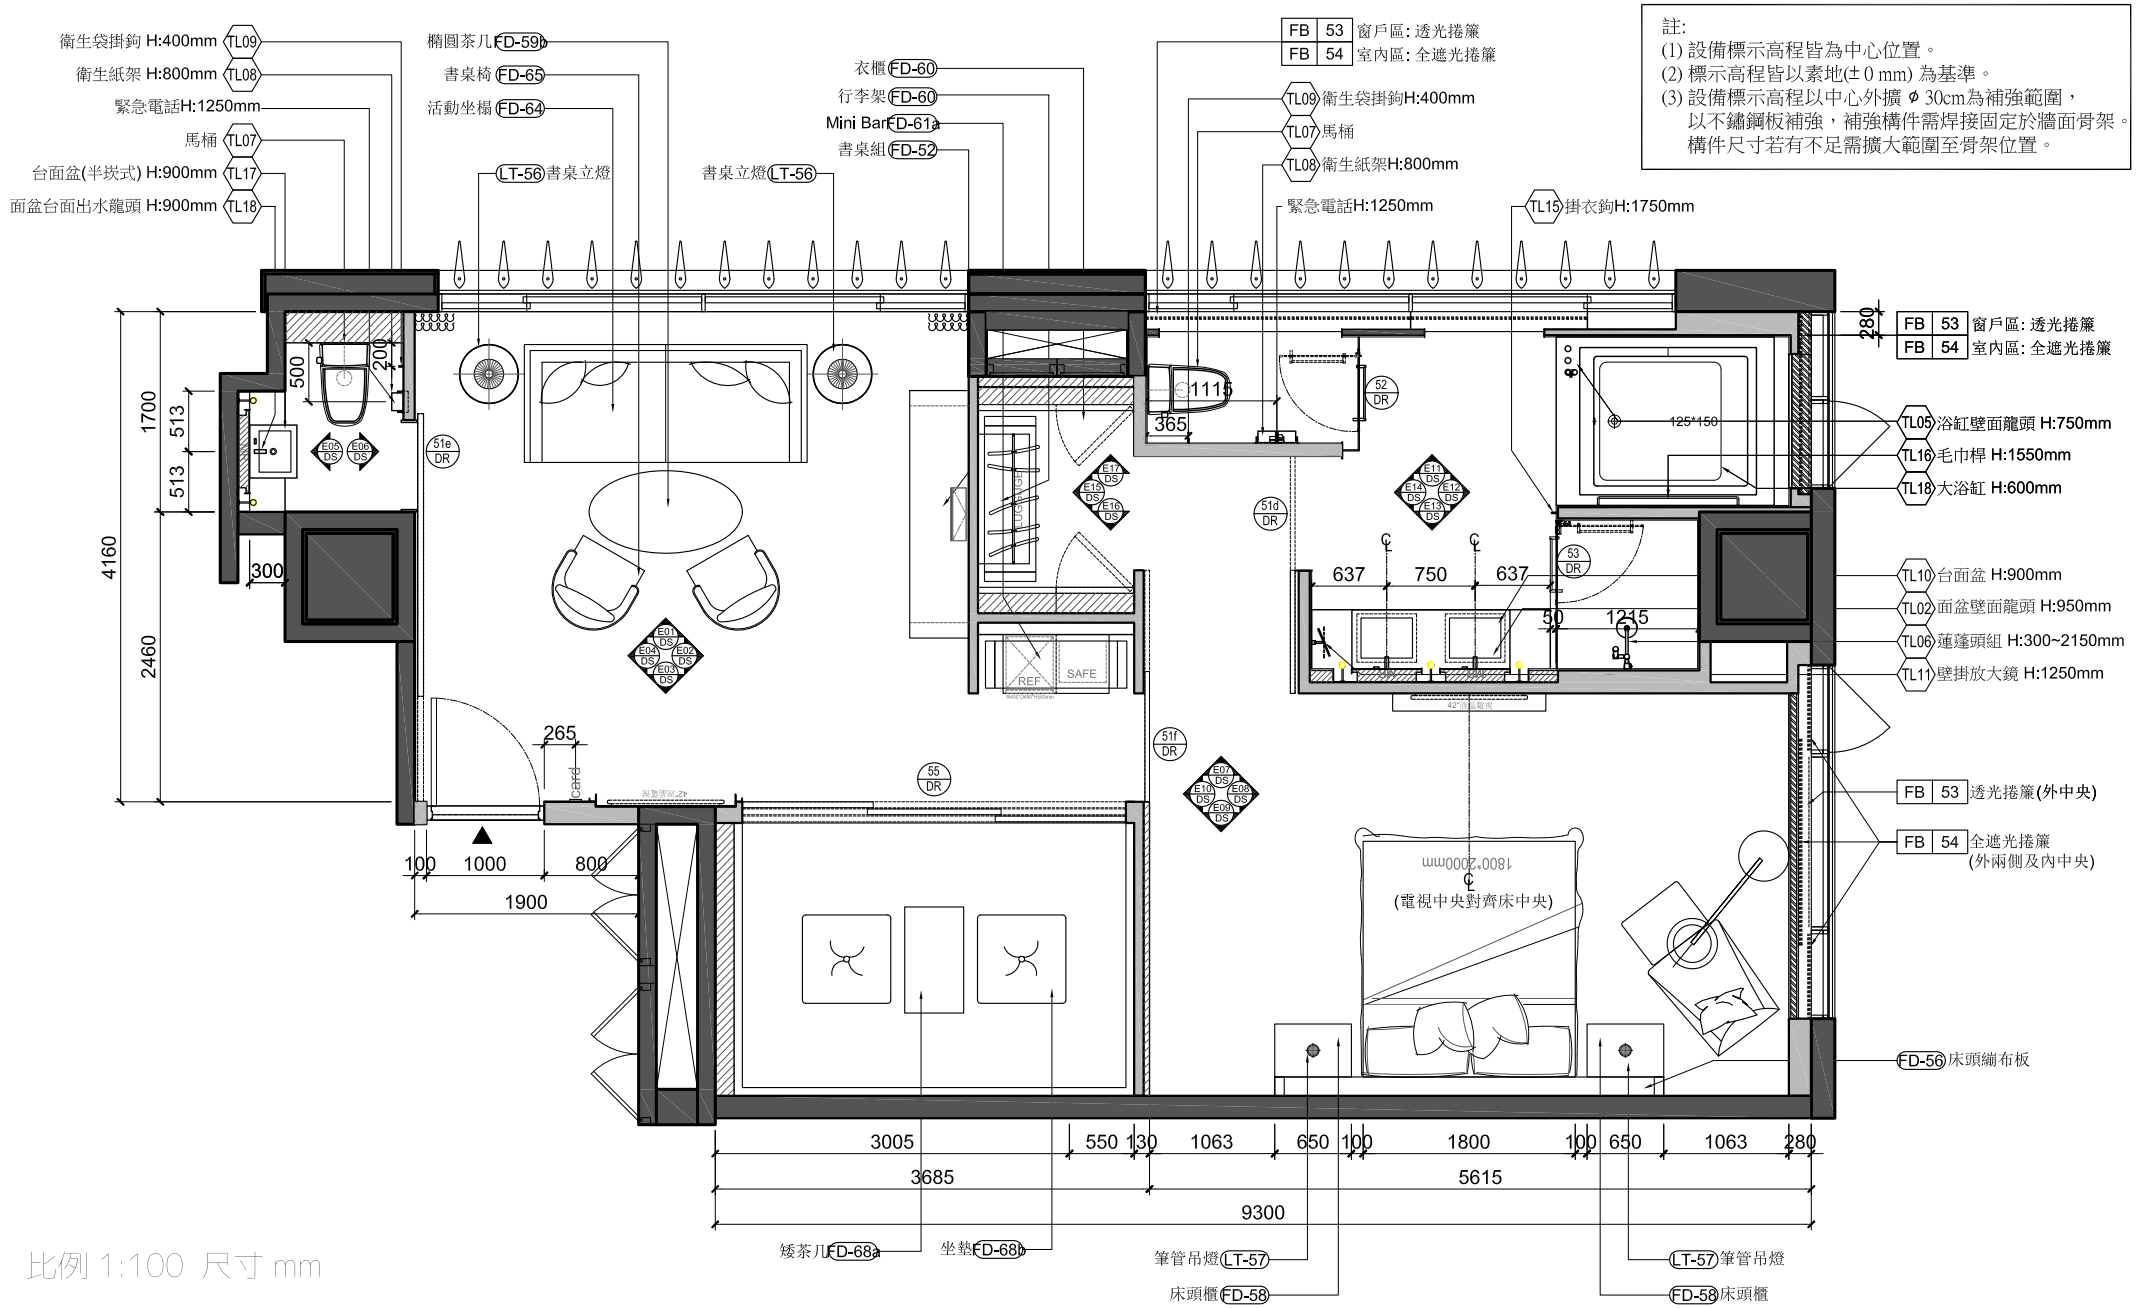

ARTAINAN
台南藝術博覽會
MAR 14-16, 2025
房型平面圖

府城套房

比例 1:100 尺寸 mm

ARTAINAN

台南藝術博覽會

MAR 14-16, 2025 房型圖

台南晶英酒店

府城套房