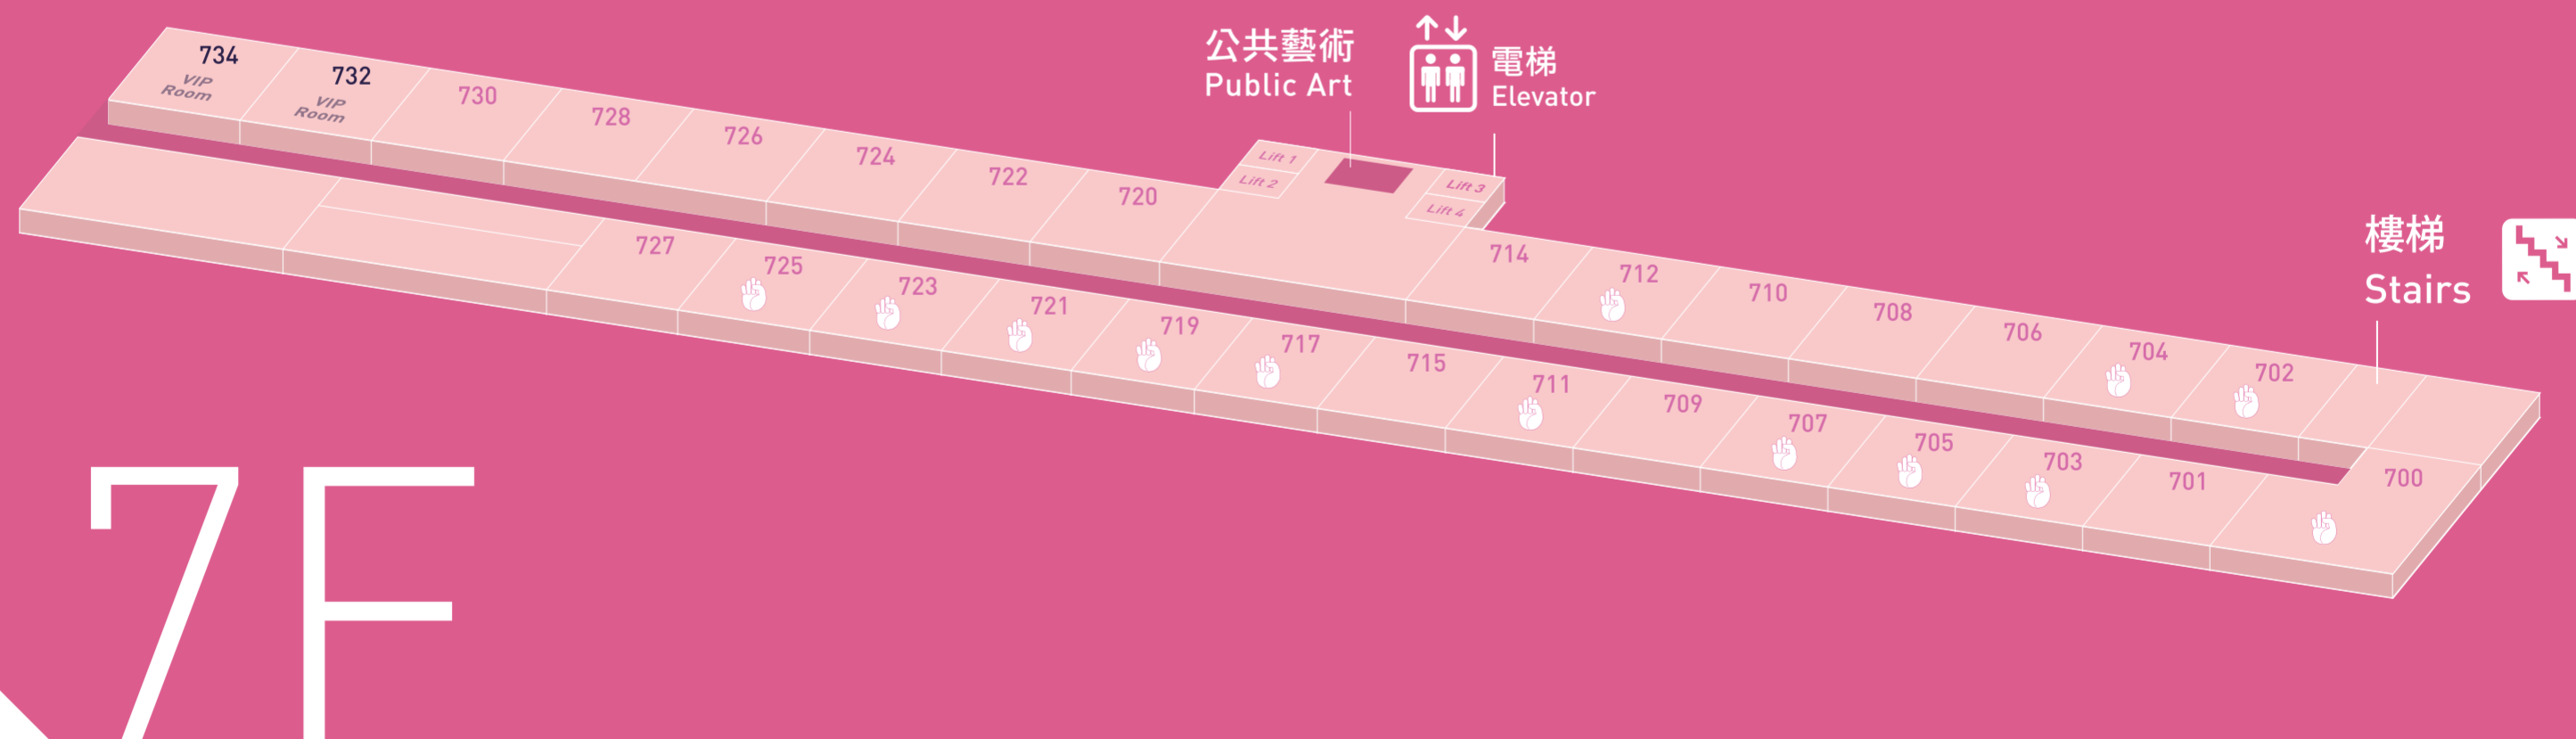

## ART MAP

「公用洗手間」之樓層為1F、2F、4F；展期間由於參觀人潮眾多，建議在上樓觀展前先行如廁。

732	貴賓室	VIP Room
734	貴賓室	VIP Room
公共藝術-暮拉多元藝術空間		Public Art-The Moolah Multi-Art Space

「公用洗手間」之樓層為1F、2F、4F；展期間由於參觀人潮眾多，建議在上樓觀展前先行如廁。